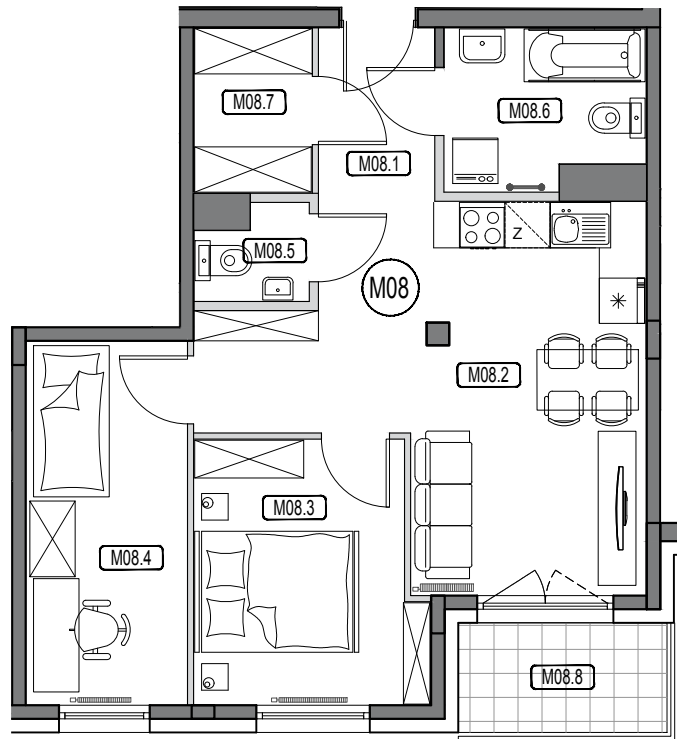

KARTA MIESZKANIA M08

PIĘTRO I

UL. UJEŚCISKO 17, 80-130 GDAŃSK

-  ŚCIANA BEZ MOŻLIWOŚCI ROZBIÓRKI
-  ŚCIANA Z MOŻLIWOŚCIĄ ROZBIÓRKI

0 1 2 5m

MIESZKANIE M08

NR POM.	NAZWA POMIESZCZENIA	POW. [m ²].
M08.1	PRZEDPOKÓJ	3,47
M08.2	SALON+ANEKS	22,24
M08.3	SYPIALNIA	10,10
M08.4	SYPIALNIA	10,11
M08.5	WC	1,64
M08.6	ŁAZIENKA	5,27
M08.7	GARDEROBA	3,33
RAZEM:		56,16
M08.8	BALKON	4,00

POWIERZCHNIA WEWNĘTRZNA 58,58m²

MR Projekt II Sp. z o. o. Sp. K.
 Al. Grunwaldzka 82/357; 80 -244 Gdańsk
 www.mrprojekt.com.pl
 mail: biuro@mrprojekt.com.pl
 tel.: 536 022 022