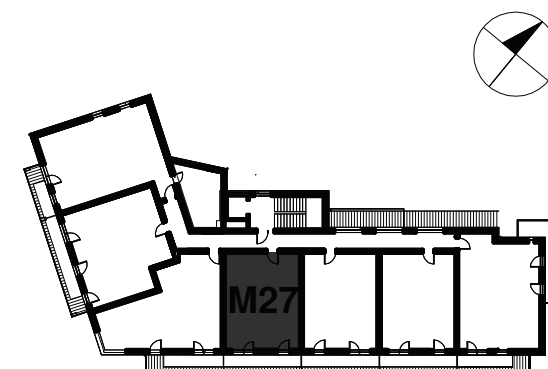

■ ŚCIANY BEZ MOŻLIWOŚCI ROZBIÓRKI

□ ŚCIANY Z MOŻLIWOŚCIĄ ROZBIÓRKI

KAMIENICA
RDESTOWA

KARTA MIESZKANIA

M27

IV PIĘTRO

UL. RDESTOWA 138A, 81-577 GDYNIA

MIESZKANIE NR M27

NR POM.	NAZWA POM.	POWIERZCHNIA
M27.1	KOMUNIKACJA	4,44
M27.2	ŁAZIENKA	4,94
M27.3	SALON Z ANEKSEM	30,33
M27.4	SYPIALNIA	12,33
RAZEM:		52,04
B27	BALKON	7,00
POWIERZCHNIA WEWNĘTRZNA:		53,94 m ²

PROJEKT

MR PROJEKT II Sp. z o.o., Sp.K.