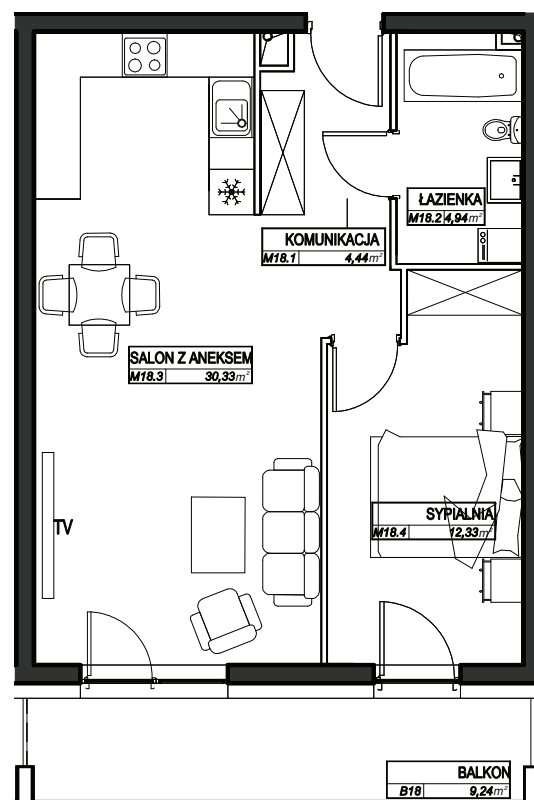

KAMIENICA  
RDESTOWA

KARTA MIESZKANIA

M18

III PIĘTRO

UL. RDESTOWA 138A, 81-577 GDYNIA

■ ŚCIANY BEZ MOŻLIWOŚCI ROZBIÓRKI

□ ŚCIANY Z MOŻLIWOŚCIĄ ROZBIÓRKI

MIESZKANIE NR M18

NR POM.	NAZWA POM.	POWIERZCHNIA
M18.1	KOMUNIKACJA	4,44
M18.2	ŁAZIENKA	4,94
M18.3	SALON Z ANEKSEM	30,33
M18.4	SYPIALNIA	12,33
RAZEM:		52,04
B18	BALKON	9,24
POWIERZCHNIA WEWNĘTRZNA:		53,94m <sup>2</sup>